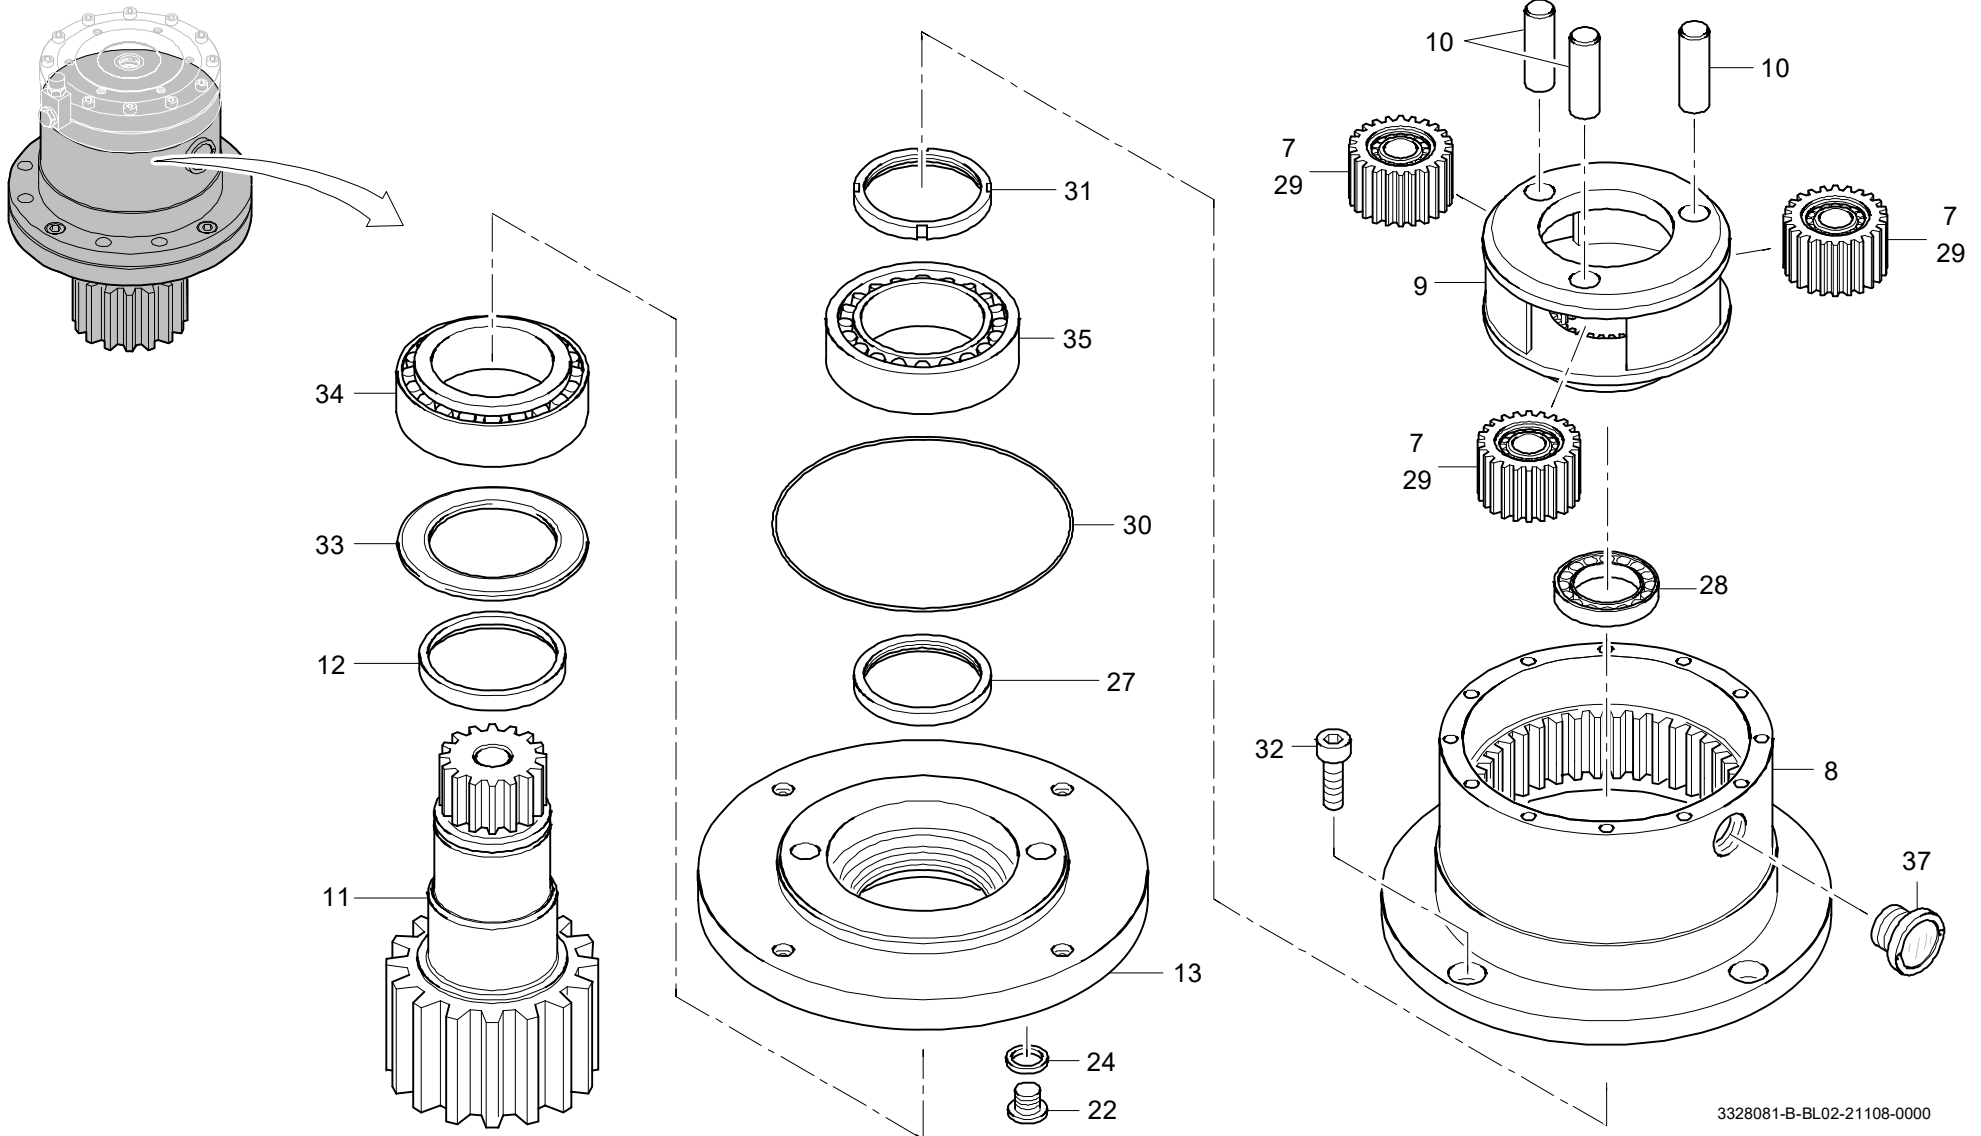

GROVE

EINHEITSGETRIEBE KPL.
STANDARD GEAR CPL.

BILDTAFEL
PICTORIAL DISPLAY

211.08

3328081-ETL B

2/2

GMK 5170
BE 600
G 390

3328081-B-BL02-21108-0000